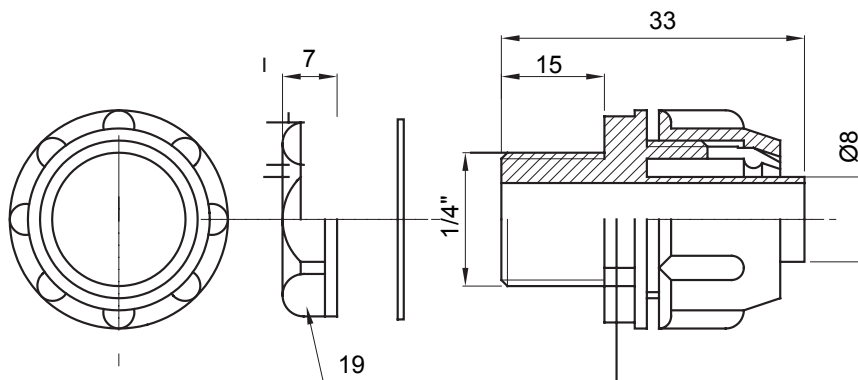

IP54 אביזר חיבור ישר ומסתובב למעטפת עם דרגת הגנה

צבע	RAL 7035 אפור	IP דרגה	IP54
גז פסיעה	1/4"	מ"מ (מעטפת קוטר)	8
סוג	קבוע	קוד חשמלי	210

### DIMENSIONAL