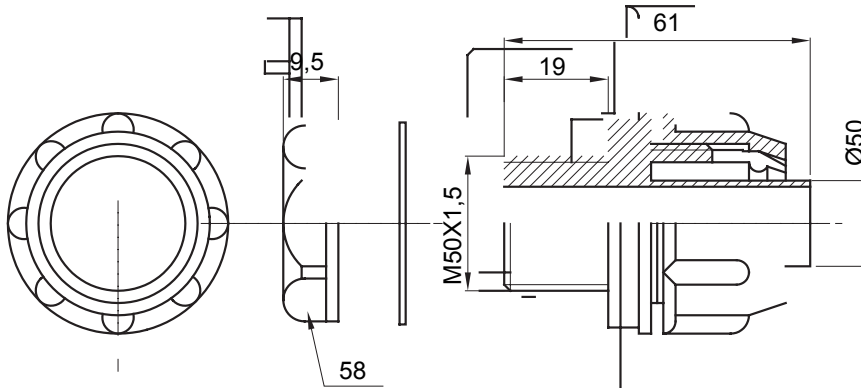

IP54 אביזר חיבור ישר ומסתובב למעטפת עם דרגת הגנה

צבע	RAL 7035 אפור	IP דרגה	IP54
פסיעה ISO	M50x1.5	מ"מ מעטפת קוטר	50
סוג	קבוע	קוד חשמלי	210

DIMENSIONAL

TECHNICAL SYMBOLOGY

IP

IP54

STANDARDS/APPROVALS