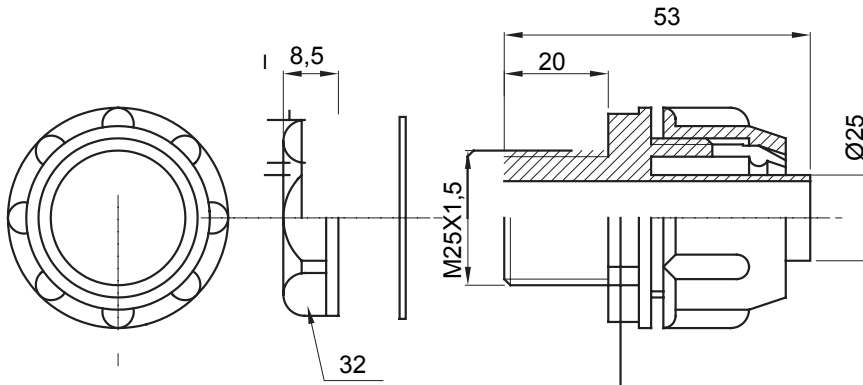

IP54 אביזר חיבור ישר ומסתובב למעטפת עם דרגת הגנה

צבע	RAL 7035 אפור	IP דרגה	IP54
פסיעה ISO	M25x1.5	מ"מ מעטפת קוטר	25
סוג	קובע	קוד חשמלי	210

DIMENSIONAL

TECHNICAL SYMBOLOGY

IP

IP54

STANDARDS/APPROVALS