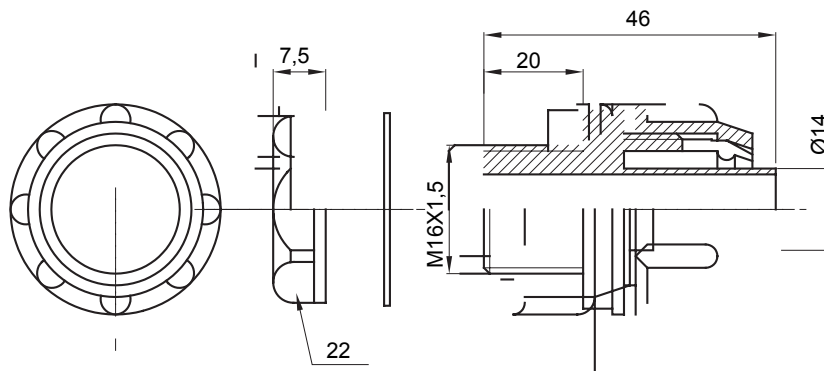

IP54 אביזר חיבור ישר ומסתובב למעטפת עם דרגת הגנה

צבע	RAL 7035 אפור	IP דרגה	IP54
פסיעה ISO	M16x1.5	מ"מ מעטפת קוטר	14
סוג	קבוע	קוד חשמלי	210

### DIMENSIONAL