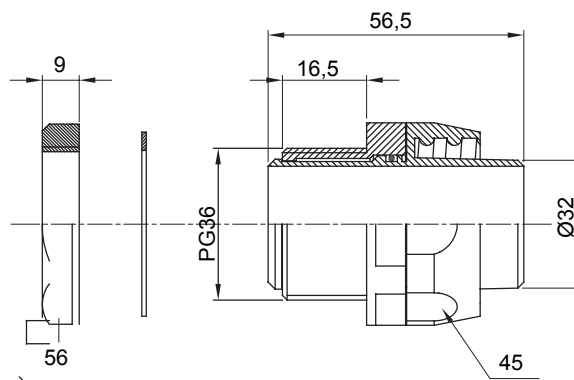

IP54 אביזר חיבור ישר ומסתובב למעטפת עם דרגת הגנה

צבע	שחור RAL 9005	IP	IP54
		דרגה	
פסיעה PG	36	מ"מ מעטפת קוטר	32
סוג	מסתובב	קוד חשמלי	210

DIMENSIONAL

TECHNICAL SYMBOLOGY

IP

IP54

STANDARDS/APPROVALS