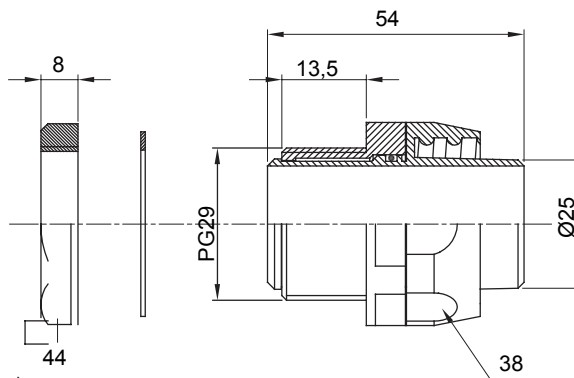

IP54 אביזר חיבור ישר ומסתובב למעטפת עם דרגת הגנה

צבע	RAL 9005 שחור	IP	IP54
		דרגה	
פסיעה PG	29	(מ"מ) מעטפת קוטר	25
סוג	מסתובב	קוד חשמלי	210

DIMENSIONAL

TECHNICAL SYMBOLOGY

IP

IP54

STANDARDS/APPROVALS