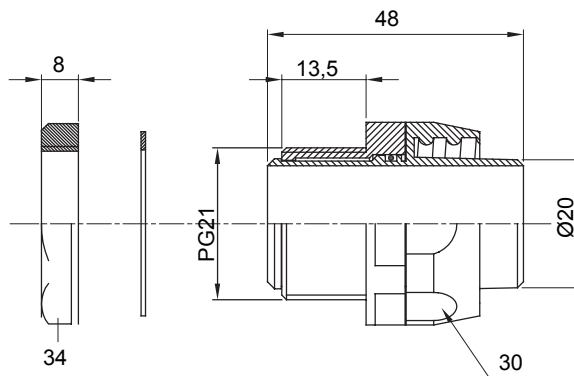

IP54 אביזר חיבור ישר ומסתובב למעטפת עם דרגת הגנה

צבע	RAL 9005 שחור	IP דרגה	IP54
פסיעה PG	21	מ"מ מעטפת קוטר	20
סוג	מסתובב	קוד חשמלי	210

DIMENSIONAL

TECHNICAL SYMBOLOGY

IP

IP54

STANDARDS/APPROVALS