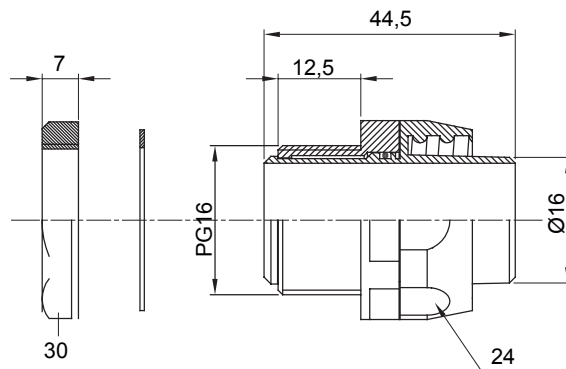

IP54 אביזר חיבור ישר ומסתובב למעטפת עם דרגת הגנה

צבע	שחור RAL 9005	IP	IP54
		דרגה	
פסיעה PG	16	(מ"מ) מעטפת קוטר	16
סוג	מסתובב	קוד חשמלי	210

### DIMENSIONAL