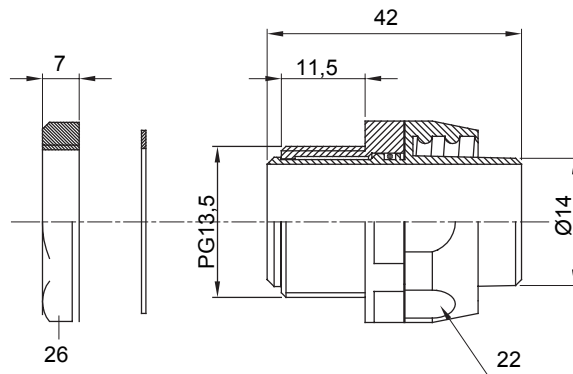

IP54 אביזר חיבור ישר ומסתובב למעטפת עם דרגת הגנה

צבע	שחור RAL 9005	IP דרגה	IP54
פסיעה PG	13.5	מ"מ מעטפת קוטר	14
סוג	מסתובב	קוד חשמלי	210

DIMENSIONAL

TECHNICAL SYMBOLOGY

IP

IP54

STANDARDS/APPROVALS