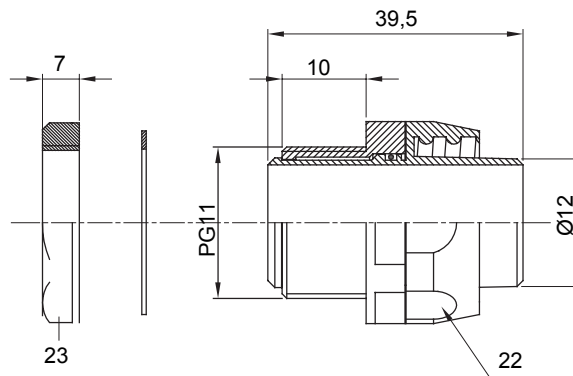

IP54 אביזר חיבור ישר ומסתובב למעטפת עם דרגת הגנה

צבע	שחור RAL 9005	IP	IP54
		דרגה	
פסיעה PG	11	מ"מ מעטפת קוטר	12
סוג	מסתובב	קוד חשמלי	210

DIMENSIONAL

TECHNICAL SYMBOLOGY

IP

IP54

STANDARDS/APPROVALS