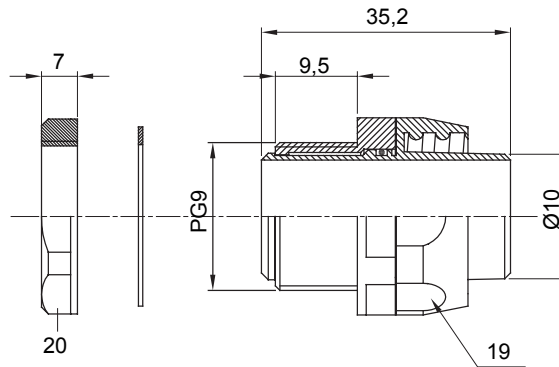

IP54 אביזר חיבור ישר ומסתובב למעטפת עם דרגת הגנה

צבע	RAL 9005 שחור	IP	דרגה	IP54
פסיעה PG	9	מ"מ	מעטפת קוטר	10
סוג	מסתובב	קוד חשמלי		210

DIMENSIONAL

TECHNICAL SYMBOLOGY

IP

IP54

STANDARDS/APPROVALS