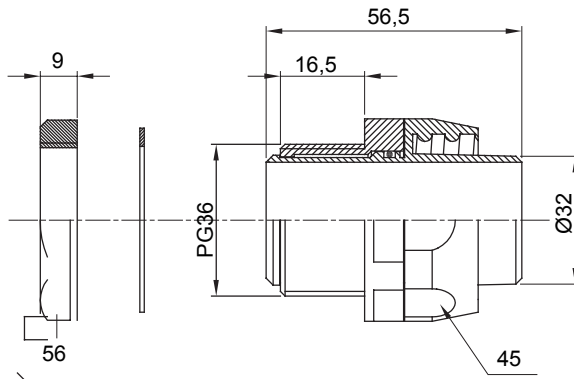

IP54 אביזר חיבור ישר ומסתובב למעטפת עם דרגת הגנה

צבע	RAL 7035 אפור	IP דרגה	IP54
פסיעה PG	36	מ"מ מעטפת קוטר	32
סוג פסיעה	PG36	סוג	מסתובב
קוד חשמלי	210		

DIMENSIONAL

TECHNICAL SYMBOLOGY

IP

IP54

STANDARDS/APPROVALS