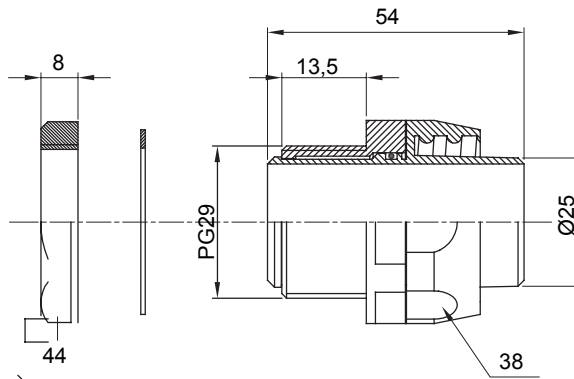

IP54 אביזר חיבור ישר ומסתובב למעטפת עם דרגת הגנה

צבע	RAL 7035 אפור	IP דרגה	IP54
פסיעה PG	29	מ"מ מעטפת קוטר	25
סוג פסיעה	PG29	סוג	מסתובב
קוד חשמלי	210		

DIMENSIONAL

TECHNICAL SYMBOLOGY

IP54

STANDARDS/APPROVALS