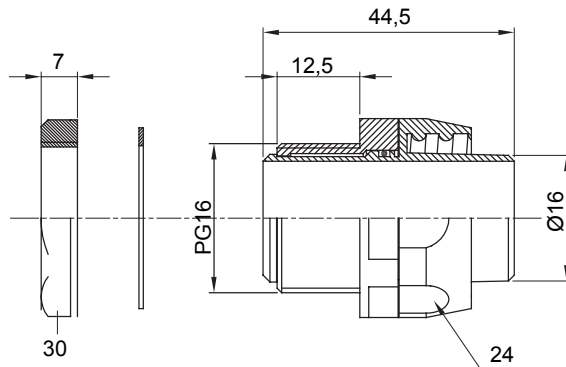

IP54 אביזר חיבור ישר ומסתובב למעטפת עם דרגת הגנה

|           |               |                  |        |
|-----------|---------------|------------------|--------|
| צבע       | RAL 7035 אפור | IP דרגה          | IP54   |
| פסיעה PG  | 16            | (מ"מ) מעטפת קוטר | 16     |
| סוג פסיעה | PG16          | סוג              | מסתובב |
| קוד חשמלי | 210           |                  |        |

### DIMENSIONAL