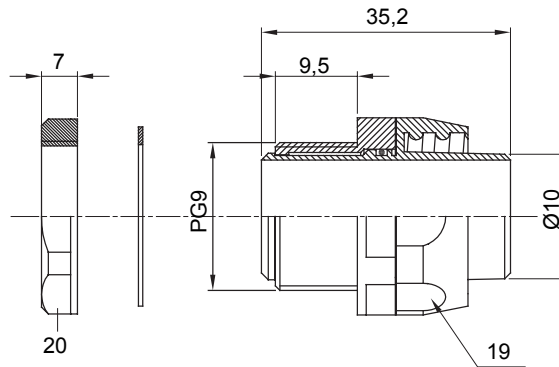

IP54 אביזר חיבור ישר ומסתובב למעטפת עם דרגת הגנה

צבע	RAL 7035 אפור	IP	IP54
		דרגה	
פסיעה PG	9	מ"מ מעטפת קוטר	10
סוג	מסתובב	קוד חשמלי	210

DIMENSIONAL

TECHNICAL SYMBOLOGY

IP

IP54

STANDARDS/APPROVALS