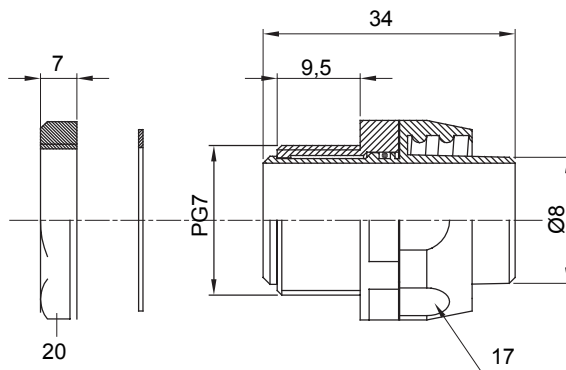

IP54 אביזר חיבור ישר ומסתובב למעטפת עם דרגת הגנה

צבע	RAL 7035 אפור	IP דרגה	IP54
פסיעה PG	7	מ"מ מעטפת קוטר	8
סוג	מסתובב	קוד חשמלי	210

DIMENSIONAL

TECHNICAL SYMBOLOGY

IP

IP54

STANDARDS/APPROVALS