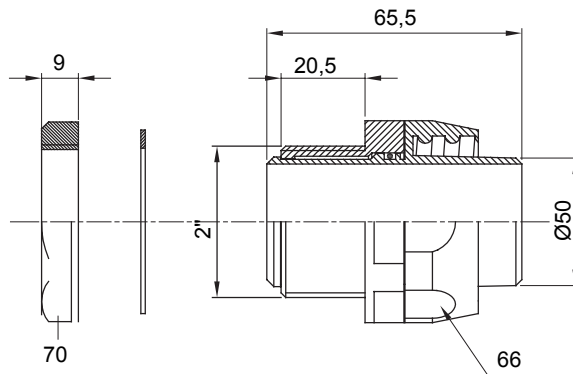

IP54 אביזר חיבור ישר ומסתובב למעטפת עם דרגת הגנה

צבע	שחור RAL 9005	IP	IP54
		דרגה	
גז פסיעה	2"	מ"מ (מעטפת קוטר)	50
סוג	מסתובב	קוד חשמלי	210

DIMENSIONAL

TECHNICAL SYMBOLOGY

IP

IP54

STANDARDS/APPROVALS