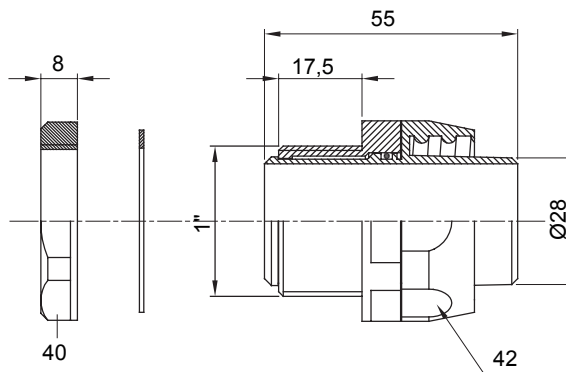

IP54 אביזר חיבור ישר ומסתובב למעטפת עם דרגת הגנה

צבע	שחור RAL 9005	IP	IP54
גז פסיעה	דרגה	דרגה	
סוג	מסתובב	מ"מ (מעטפת קוטר) 1"	28
	קוד חשמלי		210

### DIMENSIONAL