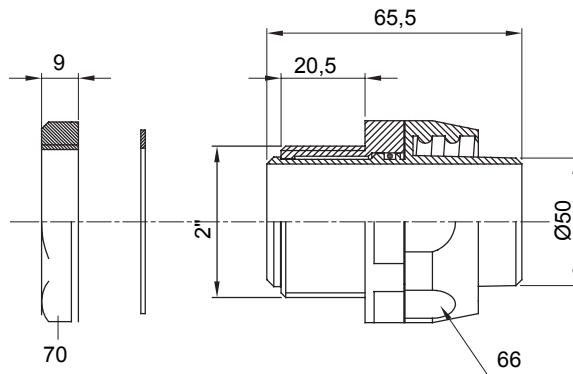

IP54 אביזר חיבור ישר ומסתובב למעטפת עם דרגת הגנה

צבע	RAL 7035 אפור	IP דרגה	IP54
גז פסיעה	2" קוטר	(מ"מ) מעטפת קוטר	50
סוג	מסתובב	קוד חשמלי	210

DIMENSIONAL

TECHNICAL SYMBOLOGY

IP

IP54

STANDARDS/APPROVALS