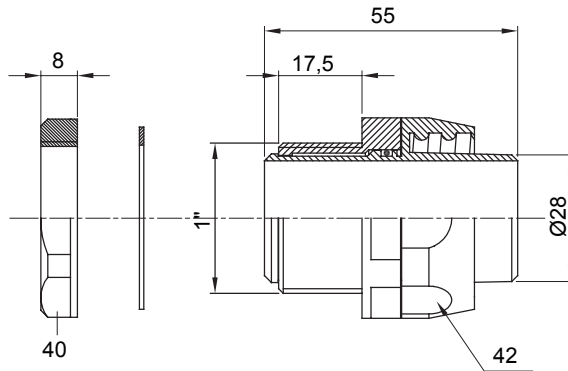

IP54 אביזר חיבור ישר ומסתובב למעטפת עם דרגת הגנה

צבע	RAL 7035 אפור	IP	IP54
גז פסיעה	דרגה	דרגה	
סוג	מסתובב	מ"מ (מעטפת קוטר) 1"	28
	מסתובב	קוד חשמלי	210

### DIMENSIONAL