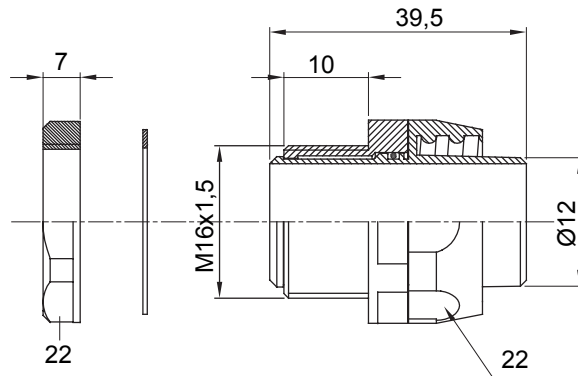

IP54 אביזר חיבור ישר ומסתובב למעטפת עם דרגת הגנה

צבע	שחור RAL 9005	IP דרגה	IP54
פסיעה ISO	M 16x1.5	מ"מ מעטפת קוטר	12
סוג	מסתובב	קוד חשמלי	210

DIMENSIONAL

TECHNICAL SYMBOLOGY

IP

IP54

STANDARDS/APPROVALS