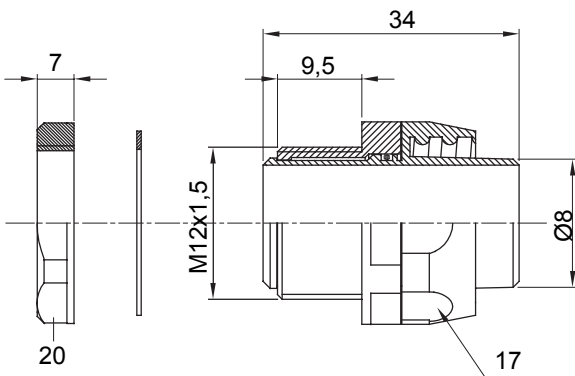

IP54 אביזר חיבור ישר ומסתובב למעטפת עם דרגת הגנה.

צבע	שחור RAL 9005	IP	IP54
		דרגה	
פסיעה ISO	M 12x1.5	מ"מ מעטפת קוטר	8
סוג	מסתובב	קוד חשמלי	210

DIMENSIONAL

TECHNICAL SYMBOLOGY

IP

IP54

STANDARDS/APPROVALS