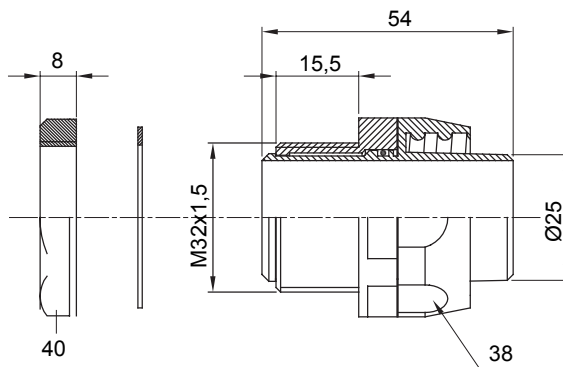

IP54 אביזר חיבור ישר ומסתובב למעטפת עם דרגת הגנה

|           |               |                   |        |
|-----------|---------------|-------------------|--------|
| צבע       | RAL 7035 אפור | IP דרגה           | IP54   |
| פסיעה ISO | M 32x1.5      | מ"מ(מ) מעטפת קוטר | 25     |
| סוג פסיעה | M32           | סוג               | מסתובב |
| קוד חשמלי | 210           |                   |        |

### DIMENSIONAL