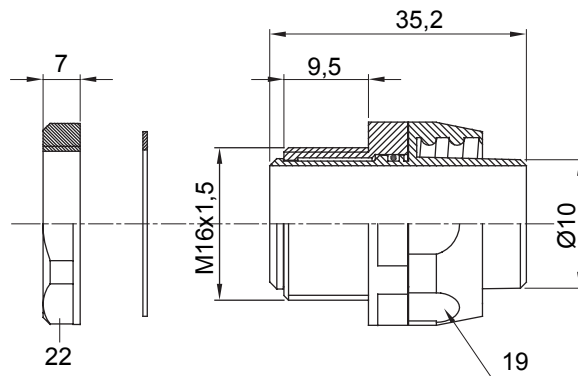

IP54 אביזר חיבור ישר ומסתובב למעטפת עם דרגת הגנה

צבע	RAL 7035 אפור	IP דרגה	IP54
פסיעה ISO	M 16x1.5	מ"מ מעטפת קוטר	10
סוג	מסתובב	קוד חשמלי	210

DIMENSIONAL

TECHNICAL SYMBOLOGY

IP54

STANDARDS/APPROVALS