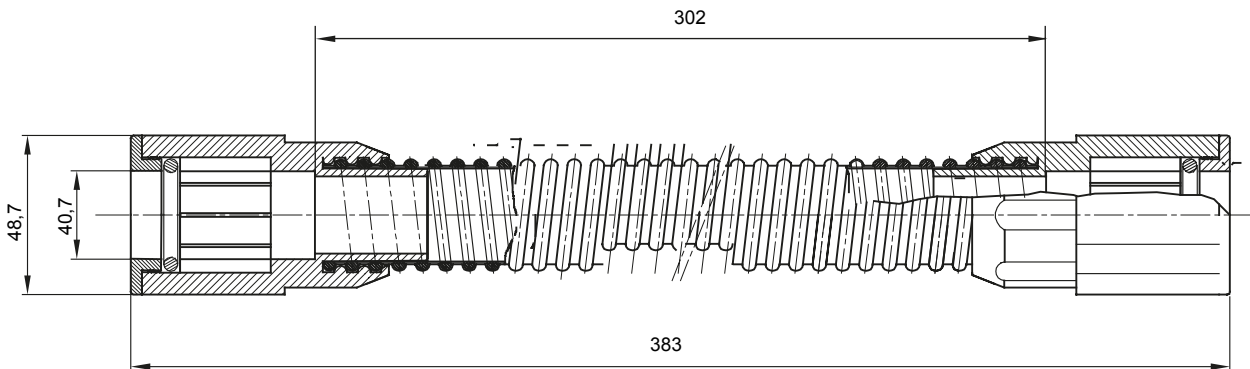

IP40 ו-IP67. רכיבי ניתוב לצינור הגנה קשיחים עם דרגת הגנה

צבע	RAL 7035 אפור	IP דרגה	IP65
(מ"מ) פועל אורך	302	(מ"מ) קוטר צינורות	40
קוד חשמלי	21221		

DIMENSIONAL

TECHNICAL SYMBOLOGY

IP

IP65

STANDARDS/APPROVALS