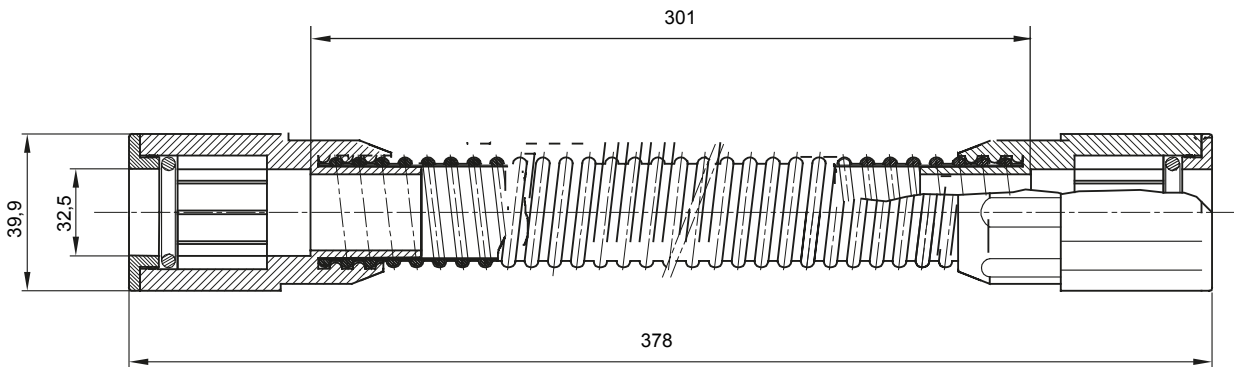

IP40 ו-IP67. רכיבי ניתוב לצינור הגנה קשיחים עם דרגת הגנה

צבע	RAL 7035 אפור	IP דרגה	IP65
מ"מ) פועל אורך	301	מ"מ) קוטר צינורות	32
קוד חשמלי	21221		

### DIMENSIONAL