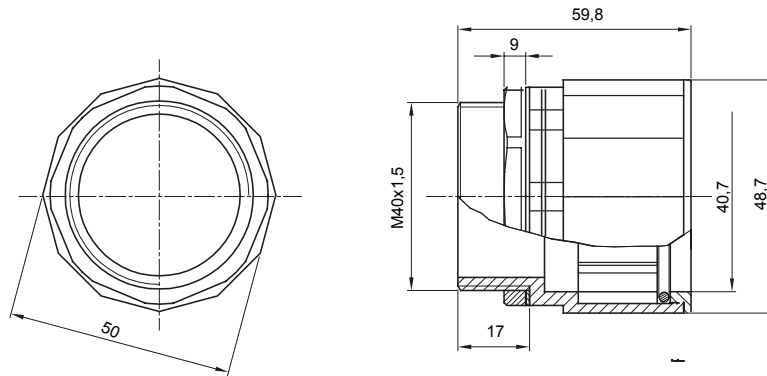

IP40 ו-IP67. רכיבי ניתוב לצינור הגנה קשיחים עם דרגת הגנה

צבע	RAL 7035 אפור	IP דרגה	IP67
פסיעה ISO	M 40x1.5	מ"מ) עבור חורים קוטר	40
מ"מ) קוטר צינורות	40	סוג חומר	EN 50642 נטול הלוגן, בהתאם לתקן
קוד חשמלי	21221		

### DIMENSIONAL