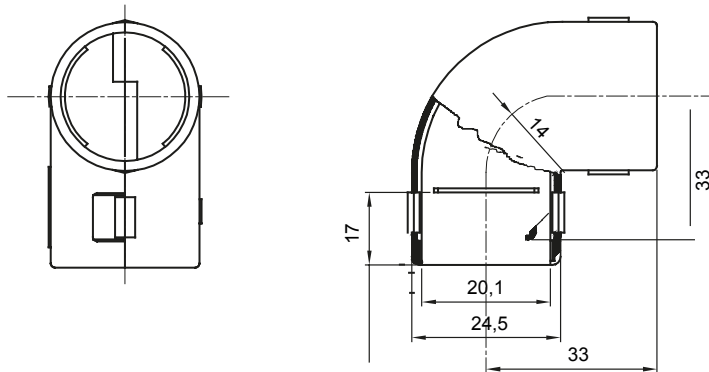

IP40 ו-IP67 הגנה קשיחים עם דרגת הגנה

צבע	RAL 7035 אפור	IP	IP40
		דרגה	
מ"מ קוטר צינורות	20	קוד חשמלי	21221

DIMENSIONAL

TECHNICAL SYMBOLOGY

IP

IP40

STANDARDS/APPROVALS