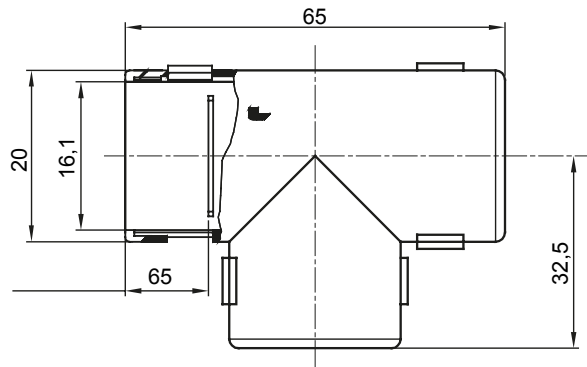

רכיבי ניתוב לצינור הגנה קשיחים עם דרגת הגנה IP40 ו-IP67.

צבע	RAL 7035 אפור	IP	IP40
		דרגה	
מ"מ קוטר צינורות	16	קוד חשמלי	21221

DIMENSIONAL

TECHNICAL SYMBOLOGY

IP40

STANDARDS/APPROVALS