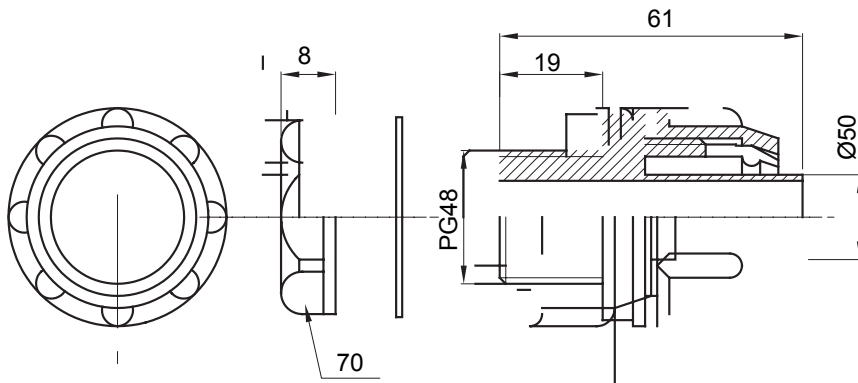

IP54 אביזר חיבור ישר ומסתובב למעטפת עם דרגת הגנה

צבע	RAL 7035 אפור	IP	IP54
		דרגה	
פסיעה PG	48	מ"מ מעטפת קוטר	50
סוג	קבוע	קוד חשמלי	210

DIMENSIONAL

TECHNICAL SYMBOLOGY

IP

IP54

STANDARDS/APPROVALS