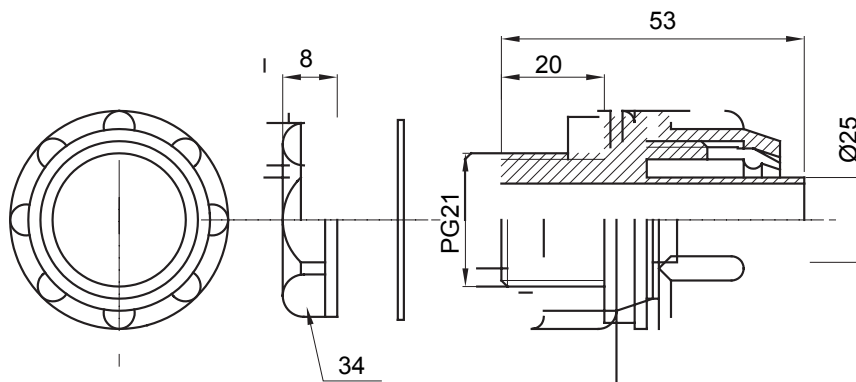

IP54 אביזר חיבור ישר ומסתובב למעטפת עם דרגת הגנה

צבע	RAL 7035 אפור	IP	IP54
		דרגה	
פסיעה PG	21	מ"מ מעטפת קוטר	25
סוג	קבוע	קוד חשמלי	210

DIMENSIONAL

TECHNICAL SYMBOLOGY

IP

IP54

STANDARDS/APPROVALS