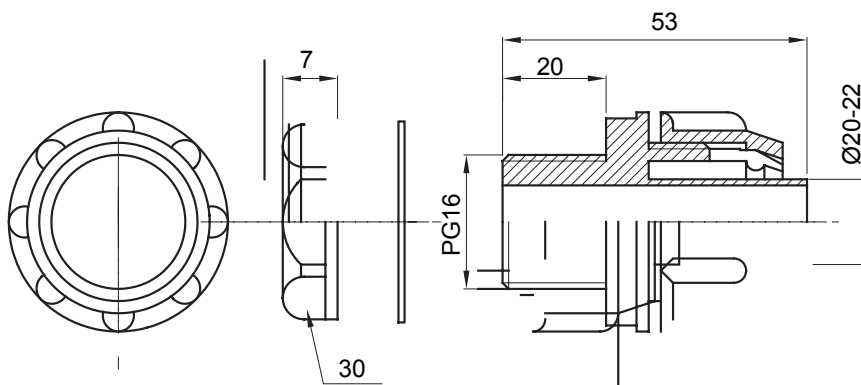

IP54 אביזר חיבור ישר ומסתובב למעטפת עם דרגת הגנה

צבע	RAL 7035 אפור	IP דרגה	IP54
פסיעה PG	16	מ"מ מעטפת קוטר	20-22
סוג	קבוע	קוד חשמלי	210

### DIMENSIONAL