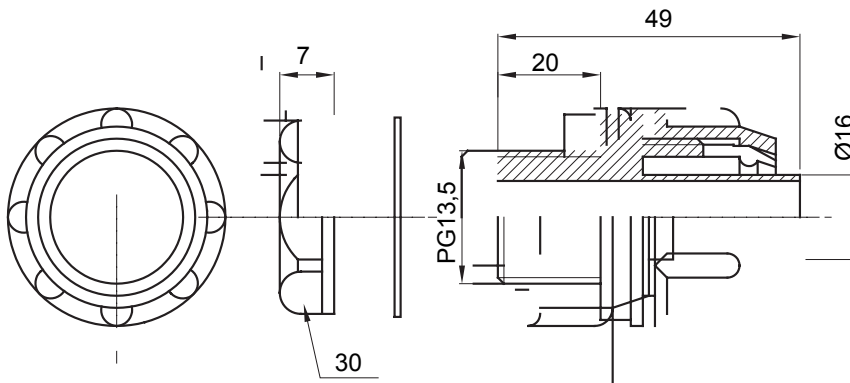

IP54 אביזר חיבור ישר ומסתובב למעטפת עם דרגת הגנה

צבע	RAL 7035 אפור	IP דרגה	IP54
פסיעה PG	13.5	מ"מ מעטפת קוטר	16
סוג	קבוע	קוד חשמלי	210

### DIMENSIONAL