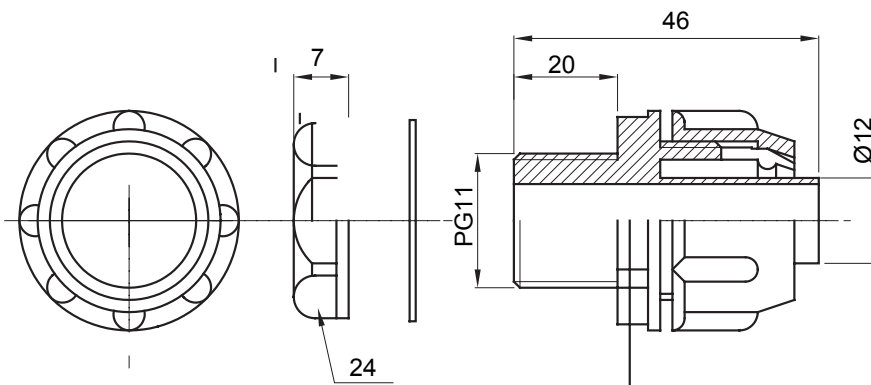

IP54 אביזר חיבור ישר ומסתובב למעטפת עם דרגת הגנה

| | | | | |
|----------|---------------|-----|------------|------|
| צבע | RAL 7035 אפור | IP | דרגה | IP54 |
| פסיעה PG | 11 | מ"מ | מעטפת קוטר | 12 |
| סוג | קבוע | קוד | חשמלי | 210 |

DIMENSIONAL

TECHNICAL SYMBOLOGY

IP

IP54

STANDARDS/APPROVALS