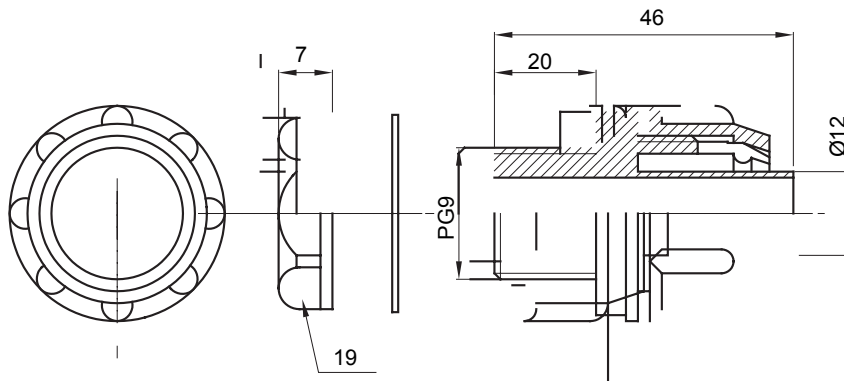

IP54 אביזר חיבור ישר ומסתובב למעטפת עם דרגת הגנה

צבע	RAL 7035 אפור	IP	IP54
		דרגה	
פסיעה PG	9	מ"מ מעטפת קוטר	12
סוג	קבוע	קוד חשמלי	210

DIMENSIONAL

TECHNICAL SYMBOLOGY

IP

IP54

STANDARDS/APPROVALS