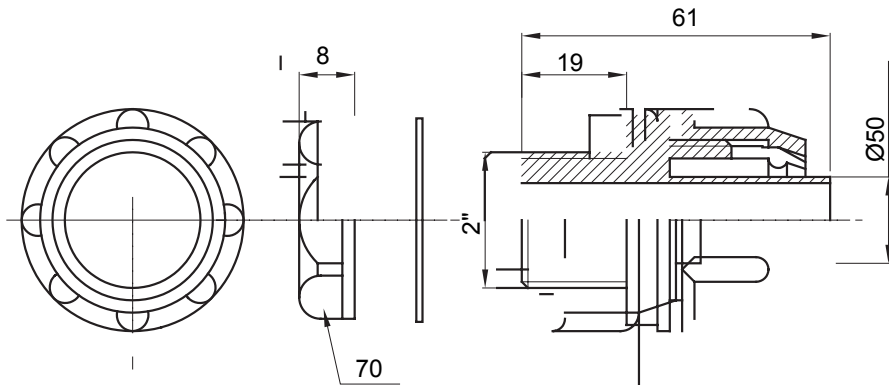

IP54 אביזר חיבור ישר ומסתובב למעטפת עם דרגת הגנה

צבע	RAL 7035 אפור	IP	IP54
		דרגה	
גז פסיעה	2"	מ"מ(מ"מ) מעטפת קוטר	50
סוג	קבוע	קוד חשמלי	210

DIMENSIONAL

TECHNICAL SYMBOLOGY

IP

IP54

STANDARDS/APPROVALS