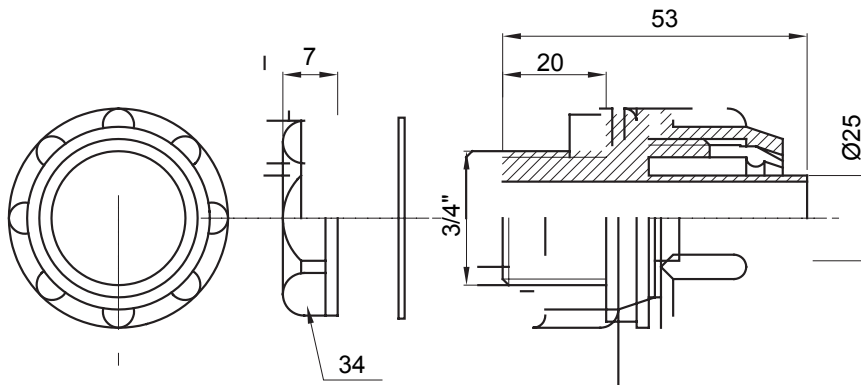

IP54 אביזר חיבור ישר ומסתובב למעטפת עם דרגת הגנה

צבע	RAL 7035 אפור	IP	IP54
		דרגה	
גז פסיעה	3/4" (מ"מ) מעטפת קוטר		25
סוג	קבוע	קוד חשמלי	210

DIMENSIONAL

TECHNICAL SYMBOLOGY

IP

IP54

STANDARDS/APPROVALS