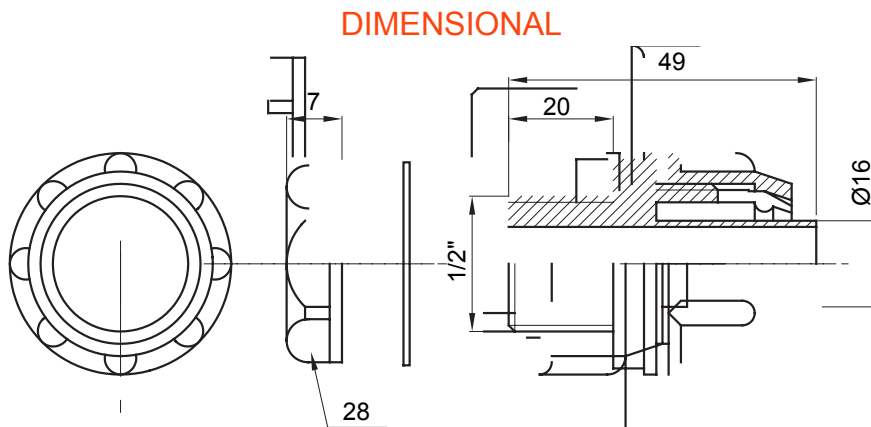

IP54 אביזר חיבור ישר ומסתובב למעטפת עם דרגת הגנה

צבע	RAL 7035 אפור	IP דרגה	IP54
גז פסיעה	1/2"	מ"מ מעטפת קוטר	16
סוג	קבוע	קוד חשמלי	210

TECHNICAL SYMBOLOGY

IP54

STANDARDS/APPROVALS