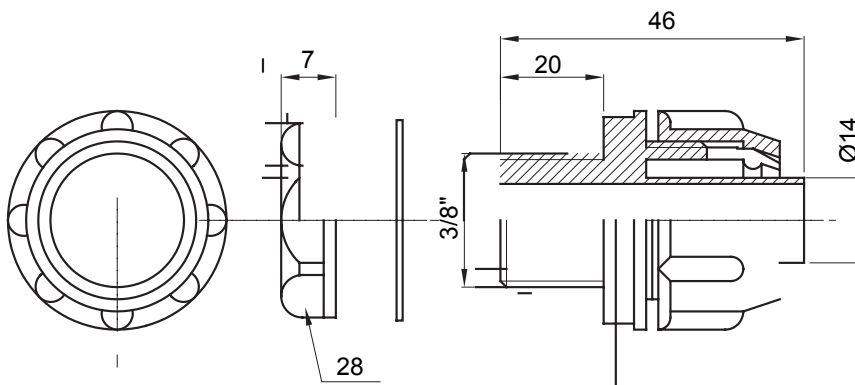

IP54 אביזר חיבור ישר ומסתובב למעטפת עם דרגת הגנה

צבע	RAL 7035 אפור	IP	IP54
		דרגה	
גז פסיעה	1/2"	מ"מ(מעטפת קוטר	14
סוג	קבוע	קוד חשמלי	210

DIMENSIONAL

TECHNICAL SYMBOLOGY

IP

IP54

STANDARDS/APPROVALS