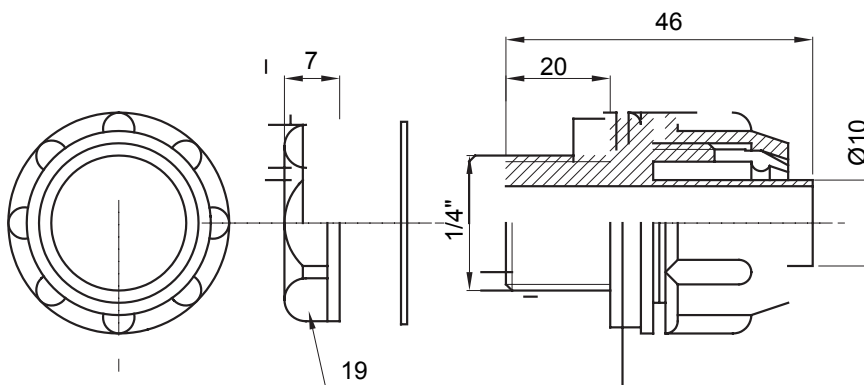

IP54 אביזר חיבור ישר ומסתובב למעטפת עם דרגת הגנה

צבע	RAL 7035 אפור	IP	IP54
		דרגה	
גז פסיעה	1/4"	מ"מ(מ"מ) מעטפת קוטר	10
סוג	קבוע	קוד חשמלי	210

### DIMENSIONAL