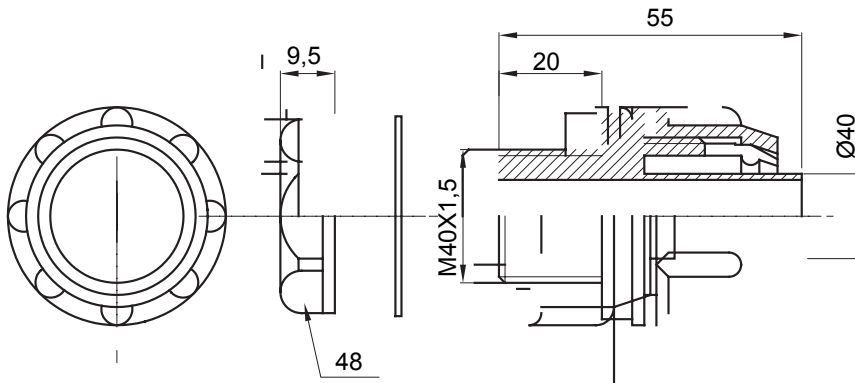

IP54 אביזר חיבור ישר ומסתובב למעטפת עם דרגת הגנה

צבע	RAL 7035 אפור	IP דרגה	IP54
פסיעה ISO	M40x1.5	מ"מ מעטפת קוטר	40
סוג	קבוע	קוד חשמלי	210

DIMENSIONAL

TECHNICAL SYMBOLOGY

IP

IP54

STANDARDS/APPROVALS