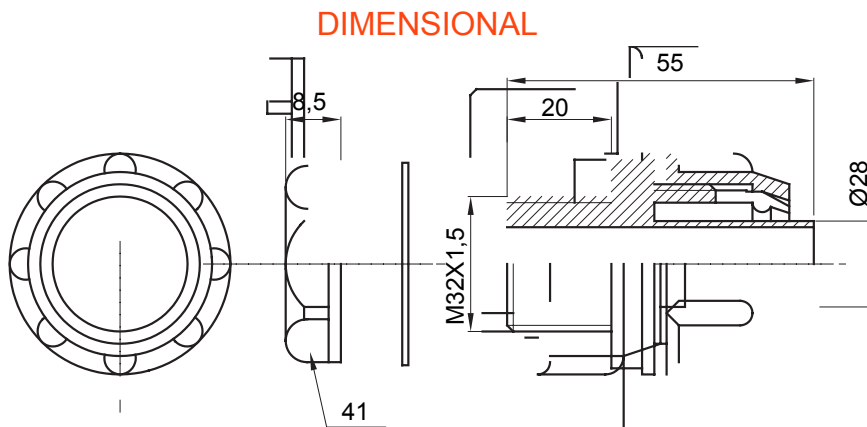

IP54 אביזר חיבור ישר ומסתובב למעטפת עם דרגת הגנה

צבע	RAL 7035 אפור	IP דרגה	IP54
פסיעה ISO	M32x1.5	מ"מ מעטפת קוטר	28
סוג	קבוע	קוד חשמלי	210

TECHNICAL SYMBOLOGY

IP

IP54

STANDARDS/APPROVALS