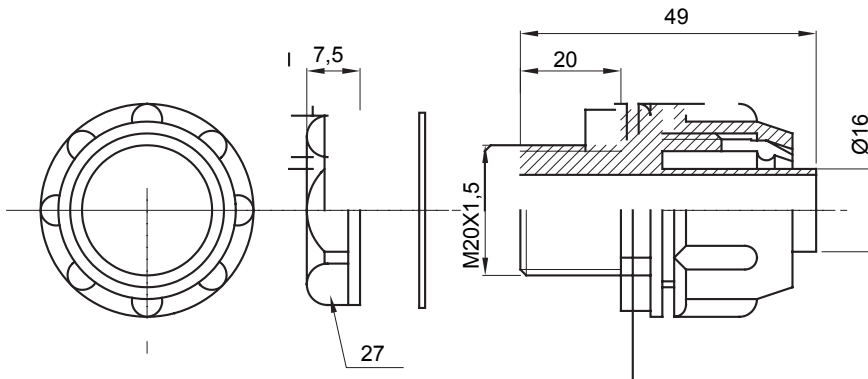

IP54 אביזר חיבור ישר ומסתובב למעטפת עם דרגת הגנה

צבע	RAL 7035 אפור	IP דרגה	IP54
פסיעה ISO	M20x1.5	מ"מ(מ) מעטפת קוטר	16
סוג	קבוע	קוד חשמלי	210

### DIMENSIONAL