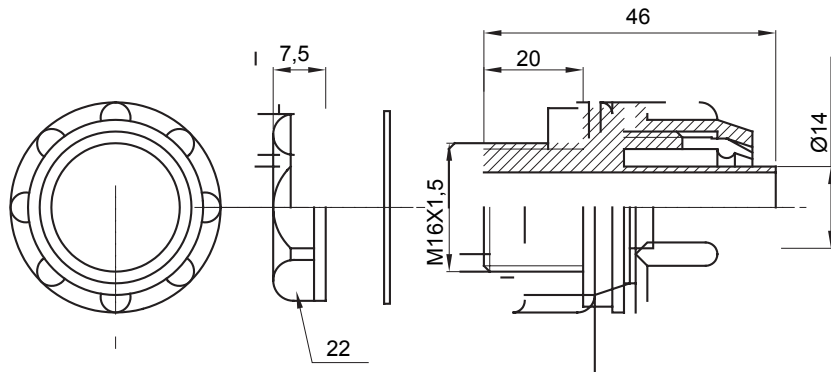

IP54 אביזר חיבור ישר ומסתובב למעטפת עם דרגת הגנה

צבע	RAL 7035 אפור	IP דרגה	IP54
פסיעה ISO	M16x1.5	מ"מ מעטפת קוטר	14
סוג	קבוע	קוד חשמלי	210

### DIMENSIONAL