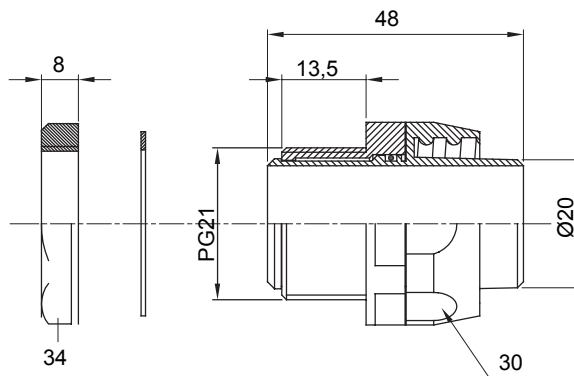

IP54 אביזר חיבור ישר ומסתובב למעטפת עם דרגת הגנה

צבע	RAL 9005 שחור	IP דרגה	IP54
פסיעה PG	21	(מ"מ) מעטפת קוטר	20
סוג	מסתובב	קוד חשמלי	210

DIMENSIONAL

TECHNICAL SYMBOLOGY

IP

IP54

STANDARDS/APPROVALS