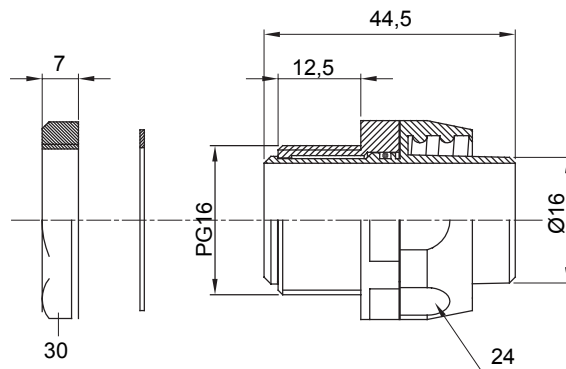

IP54 אביזר חיבור ישר ומסתובב למעטפת עם דרגת הגנה

צבע	שחור RAL 9005	IP	IP54
		דרגה	
פסיעה PG	16	(מ"מ) מעטפת קוטר	16
סוג	מסתובב	קוד חשמלי	210

DIMENSIONAL

TECHNICAL SYMBOLOGY

IP

IP54

STANDARDS/APPROVALS