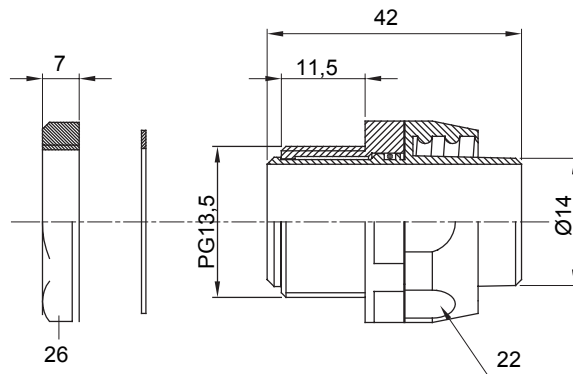

IP54 אביזר חיבור ישר ומסתובב למעטפת עם דרגת הגנה

צבע	שחור RAL 9005	IP דרגה	IP54
פסיעה PG	13.5	מ"מ(מ"מ) מעטפת קוטר	14
סוג	מסתובב	קוד חשמלי	210

DIMENSIONAL

TECHNICAL SYMBOLOGY

IP

IP54

STANDARDS/APPROVALS