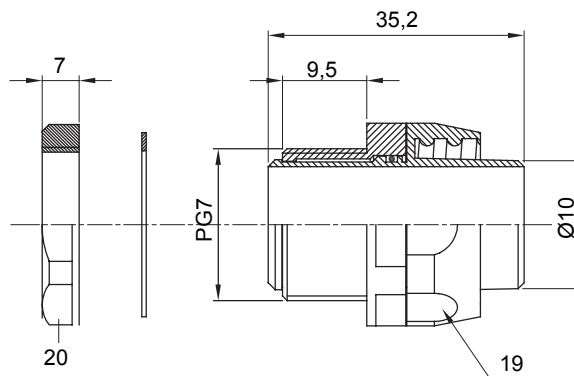

IP54 אביזר חיבור ישר ומסתובב למעטפת עם דרגת הגנה

צבע	RAL 9005 שחור	IP דרגה	IP54
פסיעה PG	7	מ"מ מעטפת קוטר	10
סוג	מסתובב	קוד חשמלי	210

DIMENSIONAL

TECHNICAL SYMBOLOGY

IP

IP54

STANDARDS/APPROVALS