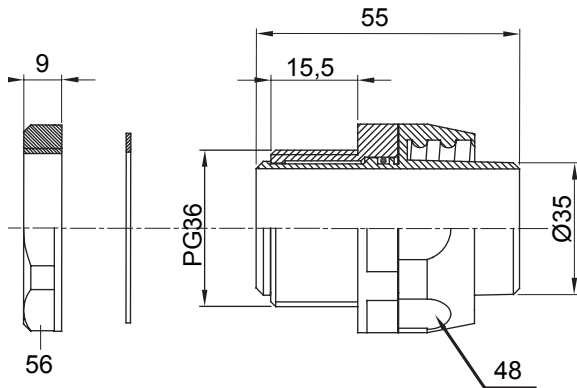

IP54 אביזר חיבור ישר ומסתובב למעטפת עם דרגת הגנה.

צבע	RAL 7035 אפור	IP דרגה	IP54
פסיעה PG	36	(מ"מ) מעטפת קוטר	35
סוג	מסתובב	קוד חשמלי	210

DIMENSIONAL

TECHNICAL SYMBOLOGY

IP

IP54

STANDARDS/APPROVALS