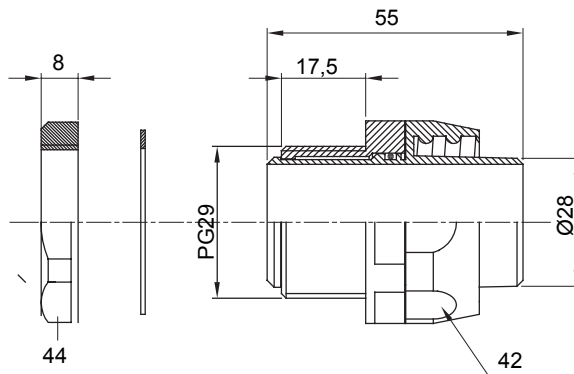

IP54 אביזר חיבור ישר ומסתובב למעטפת עם דרגת הגנה

|          |               |                |      |
|----------|---------------|----------------|------|
| צבע      | RAL 7035 אפור | IP דרגה        | IP54 |
| פסיעה PG | 29            | מ"מ מעטפת קוטר | 28   |
| סוג      | מסתובב        | קוד חשמלי      | 210  |

### DIMENSIONAL